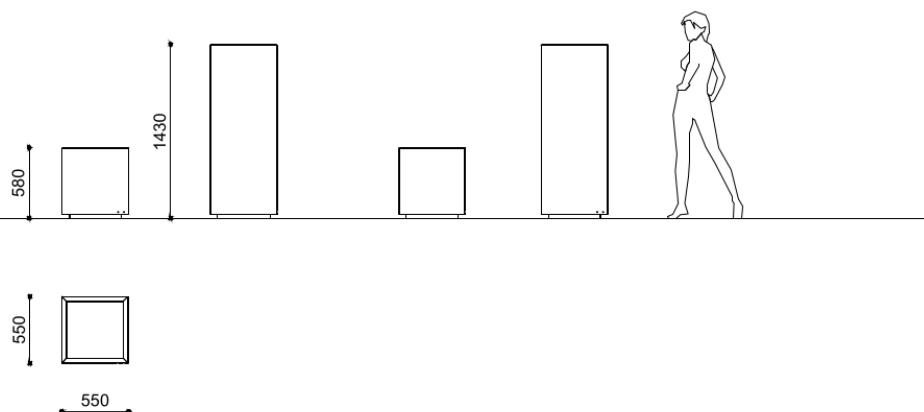

DAHLIA fioriera in acciaio inox 550x550 H=1430

Codice variante: 0300830

Dimensioni e peso: Length 550mm
Height 1430mm
Weight 73kg

Materiali: struttura: acciaio Inox
zoccolo: acciaio Inox

Finiture: Acciaio inox satinato

Color:
NO

Fissaggio: Appoggio

Accessori: Targa liscia in inox satinato per
Dahlia/Lounge

Disegno tecnico: